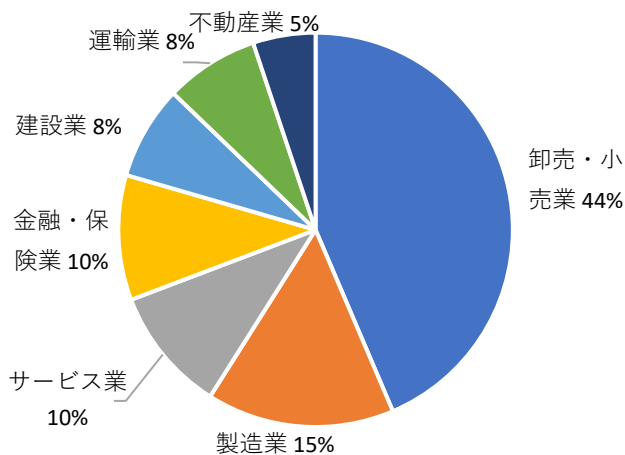

## 1.1 就職先分野別、地域別円グラフ

分野別

就職先分野	人数	%
卸売・小売業	17	44%
製造業	6	15%
サービス業	4	10%
金融・保険業	4	10%
建設業	3	8%
運輸業	3	8%
不動産業	2	5%
合計	39	100%

地域別

就職先地域	人数	%
広島県(備後地域)	28	72%
広島県(備後地域を除く)	6	15%
岡山県	5	13%
合計	39	100%

経営学科 (分野別)